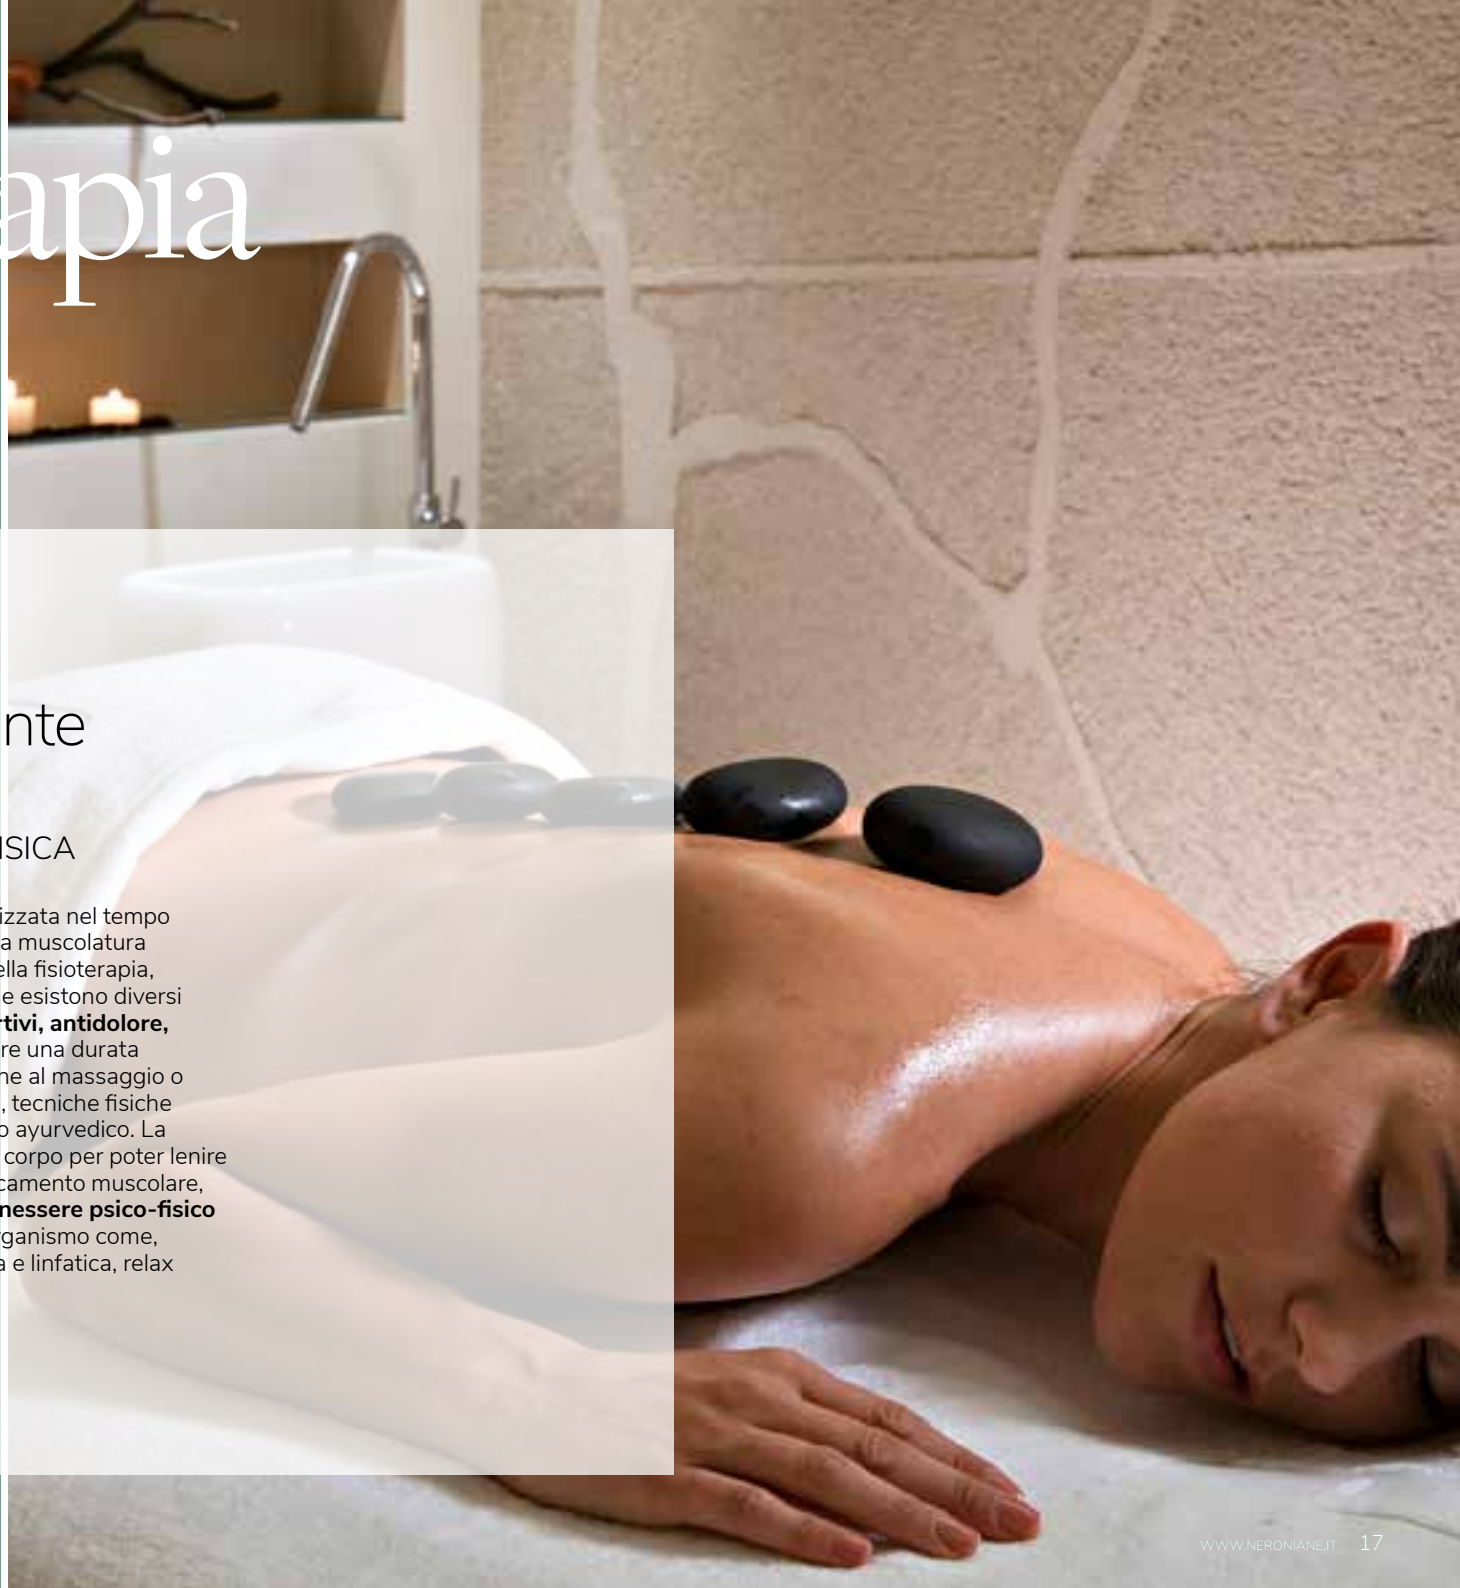

Massoterapia

Rigenerante e rilassante

LA PIÙ ANTICA FORMA DI TERAPIA FISICA

Il massaggio è la più antica forma di terapia fisica, utilizzata nel tempo da differenti civiltà, per alleviare dolori e decontrarre la muscolatura allontanando la fatica. Oggi trova spazio all'interno della fisioterapia, della medicina alternativa e nei trattamenti estetici. Ne esistono diversi tipi, con differenti finalità: **distensivi, muscolari, sportivi, antidolore, drenanti, anticellulite**; per considerarsi tale deve avere una durata minima di 25 minuti. Vengono anche considerate vicine al massaggio o ad esso assimilate, e talora praticate congiuntamente, tecniche fisiche o terapeutiche orientali come lo shiatsu o il massaggio ayurvedico. La massoterapia consta in diverse manovre eseguite sul corpo per poter lenire dolori muscolari e articolari, allentare tensioni e affaticamento muscolare, tonificare il volume di alcuni tessuti e **migliorare il benessere psico-fisico del soggetto**. La massoterapia apporta benefici all'organismo come, ad esempio, miglioramenti alla circolazione sanguigna e linfatica, relax muscolare, benessere e distensione.